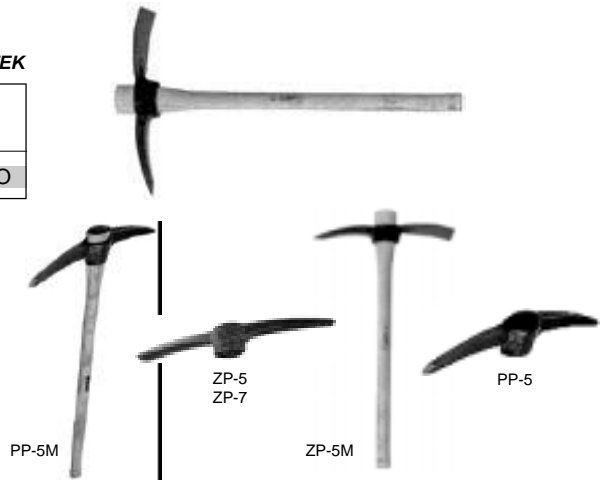

ZAPAPICOS PICK MATTOCKS

SURTEK

CODIGO LWSA	CATALOGO PROVEEDOR	PESO KGS.	CARACTERISTICAS
26342-1	ZP5M	2.2	PICO Y ESCOPLA, CON MANGO

EL CUERVO

CODIGO LWSA	CATALOGO PROVEEDOR	PESO KGS.	CARACTERISTICAS
27068-9	PP-5M	2.25	CON MANGO PICO Y PICO
27071-9	ZP-5	2.25	SIN MANGO TALACHO Y PICO
27070-1	ZP-5M	2.25	CON MANGO TALACHO Y PICO
27069-7	PP-5	2.25	SIN MANGO PICO Y PICO
27075-1	ZP-7	3.15	SIN MANGO TALACHO Y PICO

Talachos

TALACHOS

GRABHOES

CON MANGO

CODIGO LWSA	CATALOGO PROVEEDOR	MARCA	PESO KGS.	CARACTERISTICAS
26335-4	TH5M	SURTEK	2.2	TALACHO HACHA
26338-9	PP5M	SURTEK	2.2	PICO PICO
26337-1	TP5M	SURTEK	2.2	TALACHO PICO
27067-7	TP-5M	EL CUERVO	2.25	TALACHO PICO

Tenazas

TENAZAS (ALICATES)

END CUTTER PLIERS

CODIGO LWSA	CATALOGO PROVEEDOR	MARCA	LONGITUD		MANGOS
			PULGADAS	MILIMETROS	
73106-1	42	CHANNELLOCK	4	100	AISLADOS
73103-6	356	CHANNELLOCK	6	150	AISLADOS
72896-0	801-6	KLEIN	6	152	SIN AISLAR
73104-4	357	CHANNELLOCK	7	175	AISLADOS
25993-4	72	CRESCENT	7	177	SIN AISLAR
73105-2	358	CHANNELLOCK	8	200	AISLADOS
27352-2	748	CHANNELLOCK	8	203	AISLADOS
72764-5	801-8	KLEIN	8	203	SIN AISLAR

LAS MEDIDAS EN MILIMETROS SON APROXIMADAS