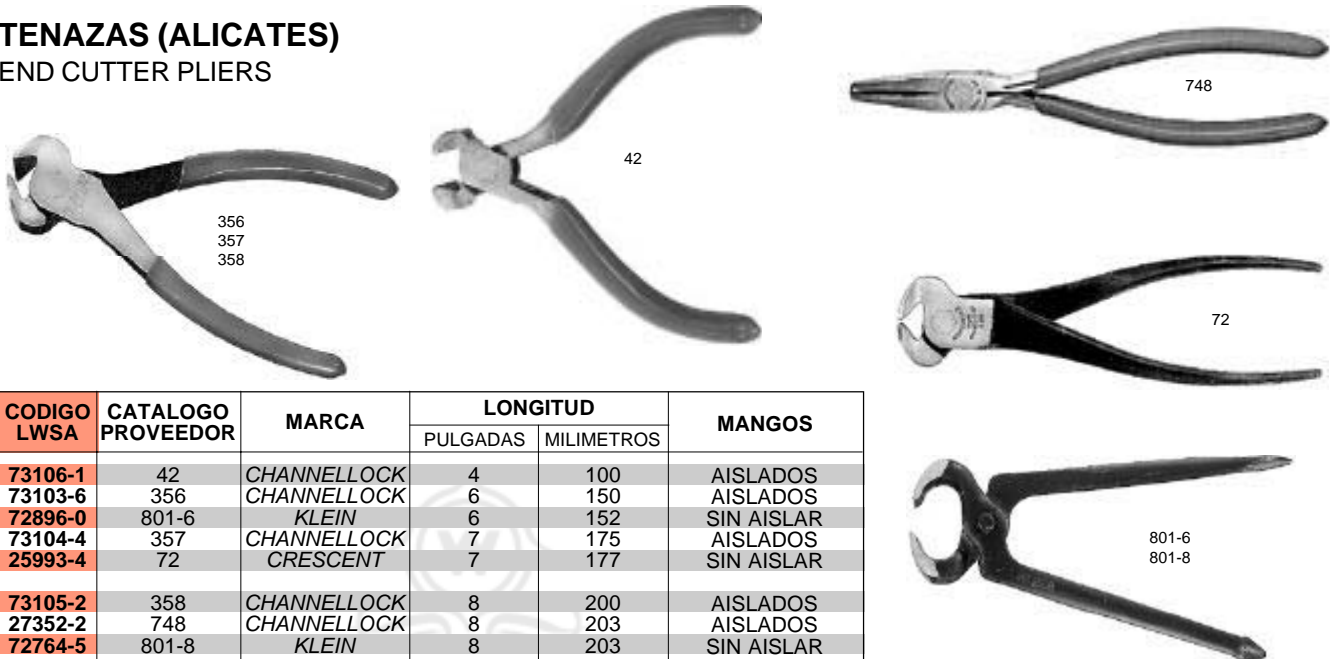

ZAPAPICOS PICK MATTOCKS

SURTEK

CODIGO LWSA	CATALOGO PROVEEDOR	PESO KGS.	CARACTERISTICAS
26342-1	ZP5M	2.2	PICO Y ESCOPLA, CON MANGO

EL CUERVO

CODIGO LWSA	CATALOGO PROVEEDOR	PESO KGS.	CARACTERISTICAS
27068-9	PP-5M	2.25	CON MANGO PICO Y PICO
27071-9	ZP-5	2.25	SIN MANGO TALACHO Y PICO
27070-1	ZP-5M	2.25	CON MANGO TALACHO Y PICO
27069-7	PP-5	2.25	SIN MANGO PICO Y PICO
27075-1	ZP-7	3.15	SIN MANGO TALACHO Y PICO

Talachos

TALACHOS

GRABHOES

CON MANGO

CODIGO LWSA	CATALOGO PROVEEDOR	MARCA	PESO KGS.	CARACTERISTICAS
26335-4	TH5M	SURTEK	2.2	TALACHO HACHA
26338-9	PP5M	SURTEK	2.2	PICO PICO
26337-1	TP5M	SURTEK	2.2	TALACHO PICO
27067-7	TP-5M	EL CUERVO	2.25	TALACHO PICO

Tenazas

TENAZAS (ALICATES)

END CUTTER PLIERS

CODIGO LWSA	CATALOGO PROVEEDOR	MARCA	LONGITUD		MANGOS
			PULGADAS	MILIMETROS	
73106-1	42	CHANNELLOCK	4	100	AISLADOS
73103-6	356	CHANNELLOCK	6	150	AISLADOS
72896-0	801-6	KLEIN	6	152	SIN AISLAR
73104-4	357	CHANNELLOCK	7	175	AISLADOS
25993-4	72	CRESCENT	7	177	SIN AISLAR
73105-2	358	CHANNELLOCK	8	200	AISLADOS
27352-2	748	CHANNELLOCK	8	203	AISLADOS
72764-5	801-8	KLEIN	8	203	SIN AISLAR

LAS MEDIDAS EN MILIMETROS SON APROXIMADAS