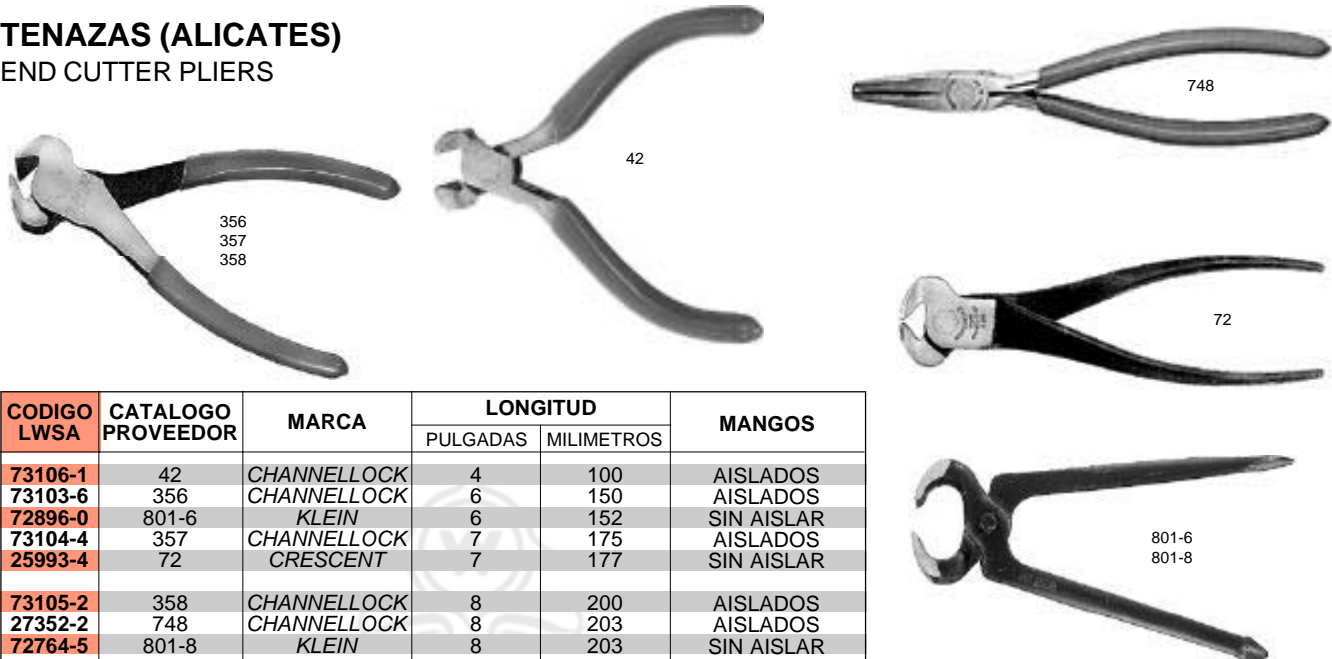

ZAPAPICOS PICK MATTOCKS

SURTEK

CODIGO LWSA	CATALOGO PROVEEDOR	PESO KGS.	CARACTERISTICAS
26342-1	ZP5M	2.2	PICO Y ESCOPLA, CON MANGO

EL CUERVO

CODIGO LWSA	CATALOGO PROVEEDOR	PESO KGS.	CARACTERISTICAS
27068-9	PP-5M	2.25	CON MANGO PICO Y PICO
27071-9	ZP-5	2.25	SIN MANGO TALACHO Y PICO
27070-1	ZP-5M	2.25	CON MANGO TALACHO Y PICO
27069-7	PP-5	2.25	SIN MANGO PICO Y PICO
27075-1	ZP-7	3.15	SIN MANGO TALACHO Y PICO

Talachos

TALACHOS GRABHOES CON MANGO

CODIGO LWSA	CATALOGO PROVEEDOR	MARCA	PESO KGS.	CARACTERISTICAS
26335-4	TH5M	SURTEK	2.2	TALACHO HACHA
26338-9	PP5M	SURTEK	2.2	PICO PICO
26337-1	TP5M	SURTEK	2.2	TALACHO PICO
27067-7	TP-5M	EL CUERVO	2.25	TALACHO PICO

Tenazas

TENAZAS (ALICATES) END CUTTER PLIERS

CODIGO LWSA	CATALOGO PROVEEDOR	MARCA	LONGITUD		MANGOS
			PULGADAS	MILIMETROS	
73106-1	42	CHANNELLOCK	4	100	AISLADOS
73103-6	356	CHANNELLOCK	6	150	AISLADOS
72896-0	801-6	KLEIN	6	152	SIN AISLAR
73104-4	357	CHANNELLOCK	7	175	AISLADOS
25993-4	72	CRESCENT	7	177	SIN AISLAR
73105-2	358	CHANNELLOCK	8	200	AISLADOS
27352-2	748	CHANNELLOCK	8	203	AISLADOS
72764-5	801-8	KLEIN	8	203	SIN AISLAR

LAS MEDIDAS EN MILIMETROS SON APROXIMADAS