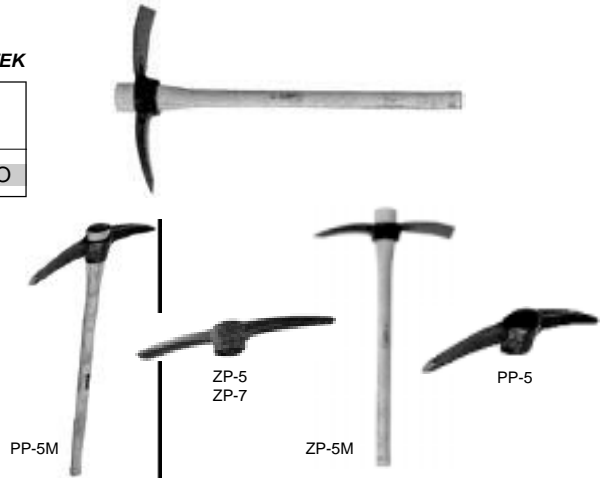

ZAPAPICOS PICK MATTOCKS

SURTEK

CODIGO LWSA	CATALOGO PROVEEDOR	PESO KGS.	CARACTERISTICAS
26342-1	ZP5M	2.2	PICO Y ESCOPLA, CON MANGO

EL CUERVO

CODIGO LWSA	CATALOGO PROVEEDOR	PESO KGS.	CARACTERISTICAS
27068-9	PP-5M	2.25	CON MANGO PICO Y PICO
27071-9	ZP-5	2.25	SIN MANGO TALACHO Y PICO
27070-1	ZP-5M	2.25	CON MANGO TALACHO Y PICO
27069-7	PP-5	2.25	SIN MANGO PICO Y PICO
27075-1	ZP-7	3.15	SIN MANGO TALACHO Y PICO

Talachos

TALACHOS GRABHOES CON MANGO

CODIGO LWSA	CATALOGO PROVEEDOR	MARCA	PESO KGS.	CARACTERISTICAS
26335-4	TH5M	SURTEK	2.2	TALACHO HACHA
26338-9	PP5M	SURTEK	2.2	PICO PICO
26337-1	TP5M	SURTEK	2.2	TALACHO PICO
27067-7	TP-5M	EL CUERVO	2.25	TALACHO PICO

Tenazas

TENAZAS (ALICATES) END CUTTER PLIERS

CODIGO LWSA	CATALOGO PROVEEDOR	MARCA	LONGITUD		MANGOS
			PULGADAS	MILIMETROS	
73106-1	42	CHANNELLOCK	4	100	AISLADOS
73103-6	356	CHANNELLOCK	6	150	AISLADOS
72896-0	801-6	KLEIN	6	152	SIN AISLAR
73104-4	357	CHANNELLOCK	7	175	AISLADOS
25993-4	72	CRESCENT	7	177	SIN AISLAR
73105-2	358	CHANNELLOCK	8	200	AISLADOS
27352-2	748	CHANNELLOCK	8	203	AISLADOS
72764-5	801-8	KLEIN	8	203	SIN AISLAR

LAS MEDIDAS EN MILIMETROS SON APROXIMADAS