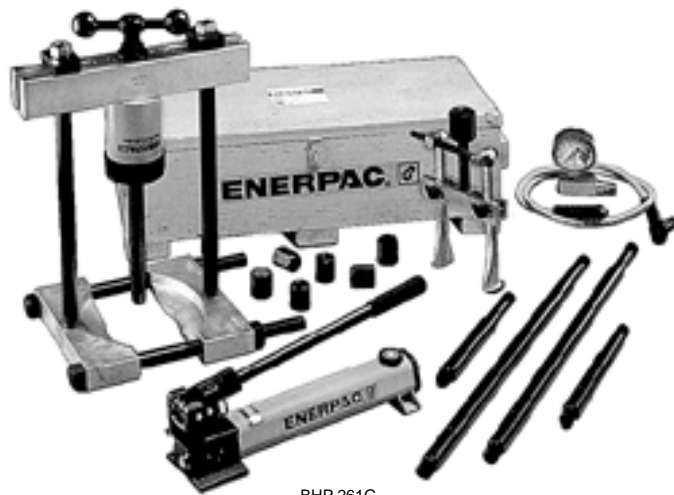

EXTRACTORES HIDRAULICOS HYDRAULIC PULLER SETS

BHP 261G

BHP 3751G

BHP 251G

ENERPAC

CODIGO LWSA	CATALOGO PROVEEDOR	CAP. EN TONS.	BOMBA	CILINDRO	MANGUERA	ADAPTADOR	MANOMETRO	SILLETA
30206-8	BHP-2751G	20	P392	RCH-202	HC-7206	GA-3	GF-813S	HP-2015
30205-0	BHP-251G	20	P392	RCH-202	HC-7206	GA-3	GF-813S	HP-2015
31418-8	BHP-261G	20	P392	RCH-202	HC-7206	GA-3	GF-813S	HP-2015
30207-6	BHP-3751G	30	P392	RCH-302	HC-7206	GA-3	GF-813S	HP-3015
31413-9	BHP-5751G	50	P-80	RCH-603	HC-7206	GA-3	GF-816S	HP-5016

ESTOS EXTRACTORES INCLUYEN:
BHP-2751G, BHP-3751G, BHP-5751G : 1 EXTRACTOR DE GARRA, 1 EXTRACTOR PARA BALEROS Y POLEAS, 1 EXTRACTOR DE EMPUJE, 1 EXTRACTOR DE COJINETES, TORNILLO DE AJUSTE, BRAZO.

BHP251G: 1 EXTRACTOR DE GARRA
BHR261G: EXTRACTOR DE EMPUJE, EXTRACTOR PARA BALEROS Y POLEAS, 1 EXTRACTOR DE COJINETES.